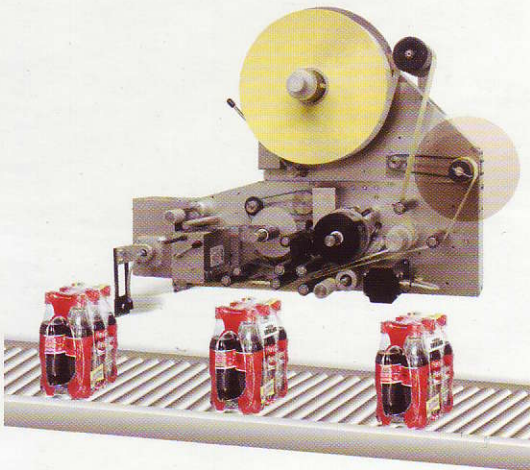

Logopak[®]

Nowe urządzenia drukująco-etykietujące
dla producentów napojów

Etykietowanie palet z wykorzystaniem technologii RFID

Nowe urządzenia drukująco-etykietujące dla producentów napojów

Logomatic 920 RFID – drukowanie etykiet i programowanie tagów

Innowacyjne połączenie systemu drukowania i naklejania etykiet z technologią transponderów. Optymalne rozwiązanie do kodowania i identyfikacji towarów występujących w dużych ilościach. Wysokiej jakości urządzenia Logomatic znajdują szerokie zastosowanie w procesie identyfikacji palet i innych jednostek na podstawie unikalnych etykiet z kodem kreskowym oraz informacji czytelnych dla ludzi.

Member of **METRO Group**
Future Store Initiative

RFID-label

Logomatic 906 F

etykietowanie tacek

- Duża prędkość druku i naklejania etykiet na jednostki handlowe
- Do 80 opakowań na minutę dla produkcji seryjnej
- 800 m taśmy na roli

Logomatic 2906 B 90 RFID

etykietowanie tacek

- Duża prędkość druku i naklejania etykiet na jednostki handlowe
- Do 110 opakowań na minutę dla produkcji seryjnej
- 1200 m taśmy na roli